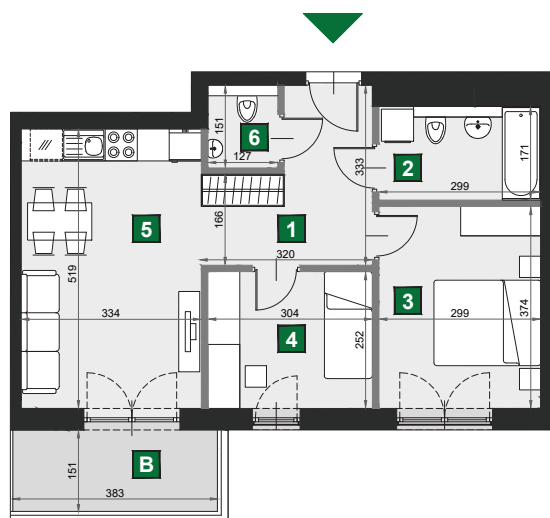

WIŚLANETARASY 2.0

D 254

budynek	A
piętro	5
mieszkanie	D 254
liczba pokoi	3

B balkon	5,76 m ²
1 przedpokój	7,93 m ²
2 łazienka	5,11 m ²
3 sypialnia	11,18 m ²
4 sypialnia	7,66 m ²
5 pokój dzienny z aneksem kuch.	17,31 m ²
6 wc	1,92 m ²

powierzchnia	51,11 m ²
cena brutto	459 990 zł

0 1 2 [m]